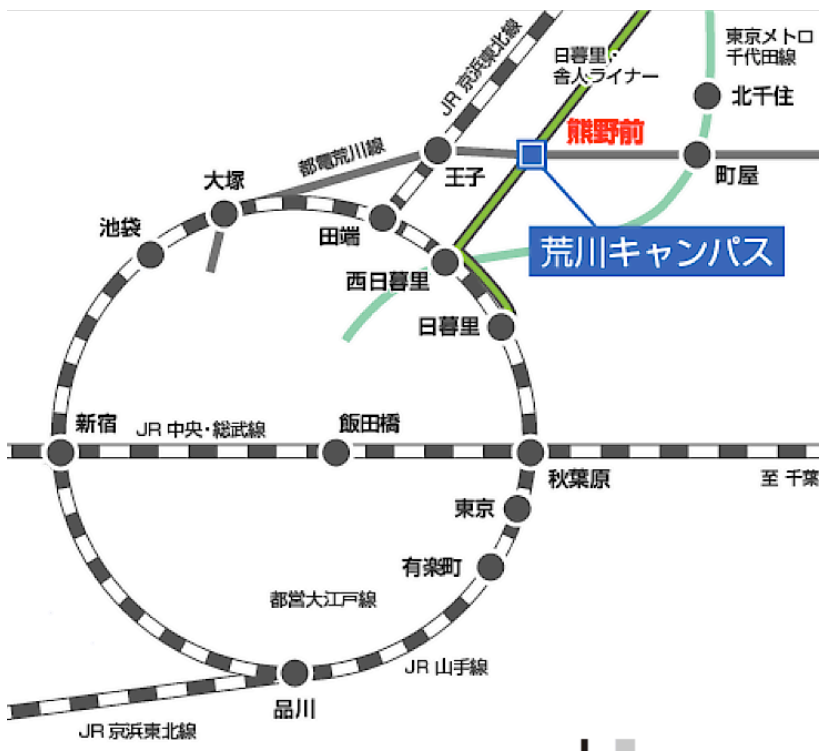

会場アクセスのご案内

学会会場：首都大学東京荒川キャンパス

〒116-8551 東京都荒川区東尾久7-2-10

URL：https://www.tmu.ac.jp/university/campus_guide/access.html

【会場までの交通アクセス地図】

<電車でお越しになる場合>

JR京浜東北線 王子駅			
地下鉄南北線 王子駅		から	都電荒川線
地下鉄千代田線 町屋駅			「熊野前」駅下車徒歩5分
京成線 町屋駅			
JR西日暮里駅		から	日暮里・舎人ライナー
JR日暮里駅			「熊野前」駅下車徒歩5分

<バスでお越しになる場合>

JR田端駅北口		から	都バス北千住駅行 「首都大荒川キャンパス前」下車
JR常磐線			
地下鉄日比谷線	東武伊勢崎線北千住駅	から	都バス（端44系統）駒込病院行 「首都大荒川キャンパス前」下車
地下鉄千代田線			

* 車での来場はできませんのでご遠慮下さい。