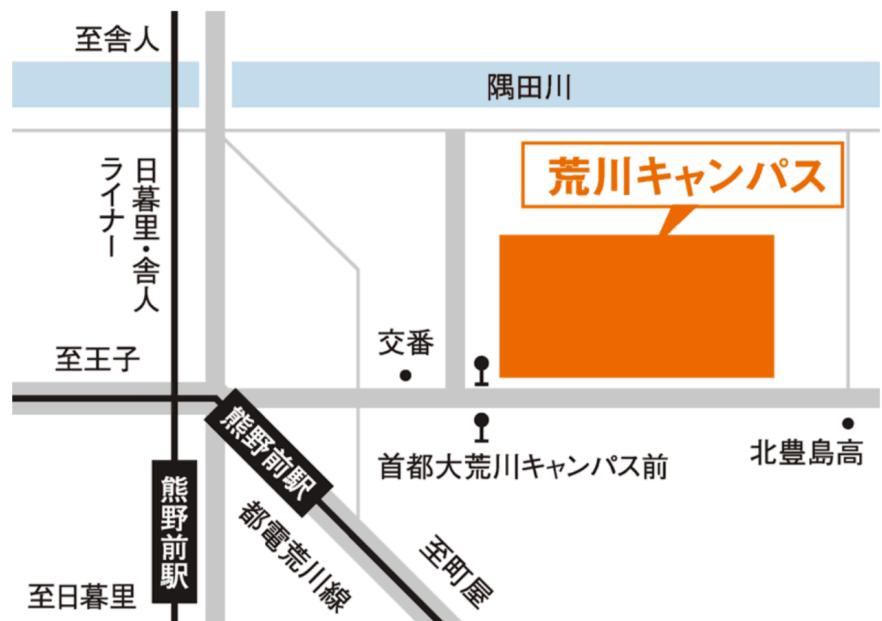

会場アクセスのご案内

学会会場：首都大学東京荒川キャンパス

〒116-8551 東京都荒川区東尾久7-2-10

URL：https://www.tmu.ac.jp/university/campus_guide/access.html

【会場までの交通アクセス地図】

<電車でお越しになる場合>

JR京浜東北線 王子駅			
地下鉄南北線 王子駅		から	都電荒川線
地下鉄千代田線 町屋駅			「熊野前」駅下車徒歩5分
京成線 町屋駅			
JR西日暮里駅		から	日暮里・舎人ライナー
JR日暮里駅			「熊野前」駅下車徒歩5分

<バスでお越しになる場合>

JR田端駅北口		から	都バス北千住駅行 「首都大荒川キャンパス前」下車
JR常磐線			
地下鉄日比谷線	東武伊勢崎線北千住駅	から	都バス（端44系統）駒込病院行 「首都大荒川キャンパス前」下車
地下鉄千代田線			

* 車での来場はできませんのでご遠慮下さい。