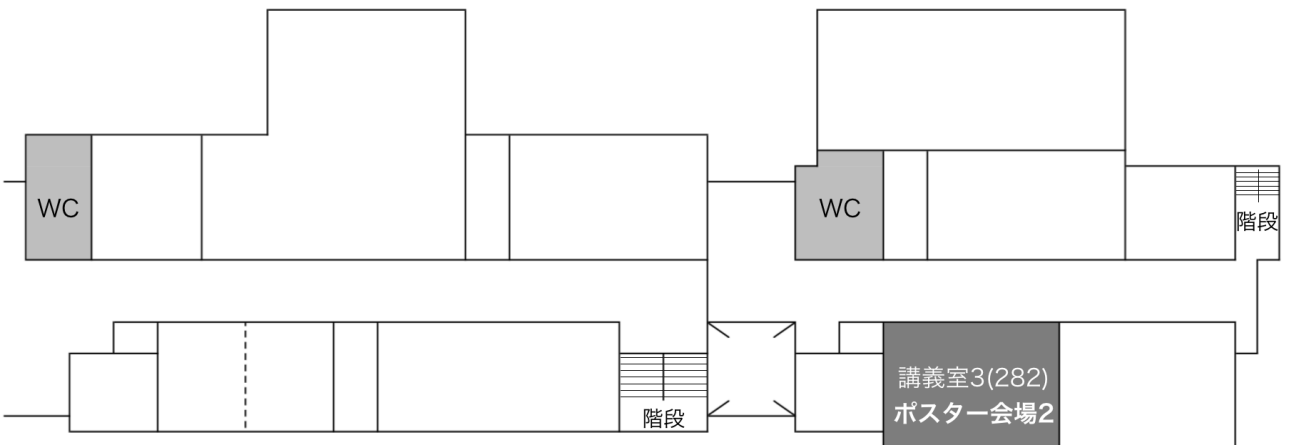

## 会場フロアのご案内

- ・総合受付 : 1F 大視聴覚室前ホール
- ・クローク : 1F 物理療法実習室
- ・第1会場 : 講堂
- ・第2会場 : 1F 大視聴覚室 (186)
- ・第3会場 : 4F 講義室15 (470)
- ・第4会場 : ポスター会場1 1F 講義室1 (182)  
ポスター会場2 2F 講義室3 (282)

## 校舎棟1F

## 校舎棟2F