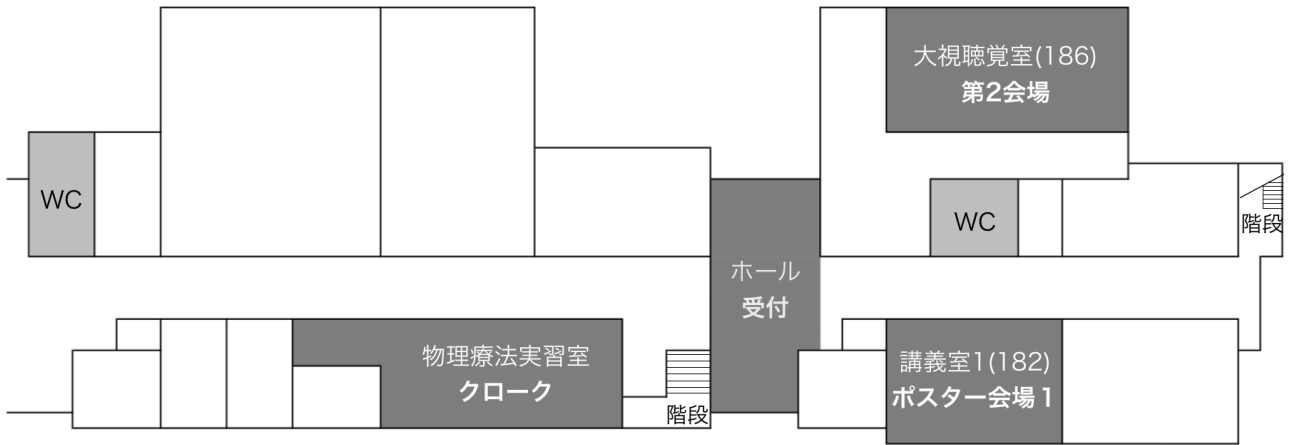

## 会場フロアのご案内

- ・総合受付 : 1F 大視聴覚室前ホール
- ・クローク : 1F 物理療法実習室
- ・第1会場 : 講堂
- ・第2会場 : 1F 大視聴覚室 (186)
- ・第3会場 : 4F 講義室15 (470)
- ・第4会場 : ポスター会場1 1F 講義室1 (182)  
ポスター会場2 2F 講義室3 (282)

## 校舎棟1F

## 校舎棟2F