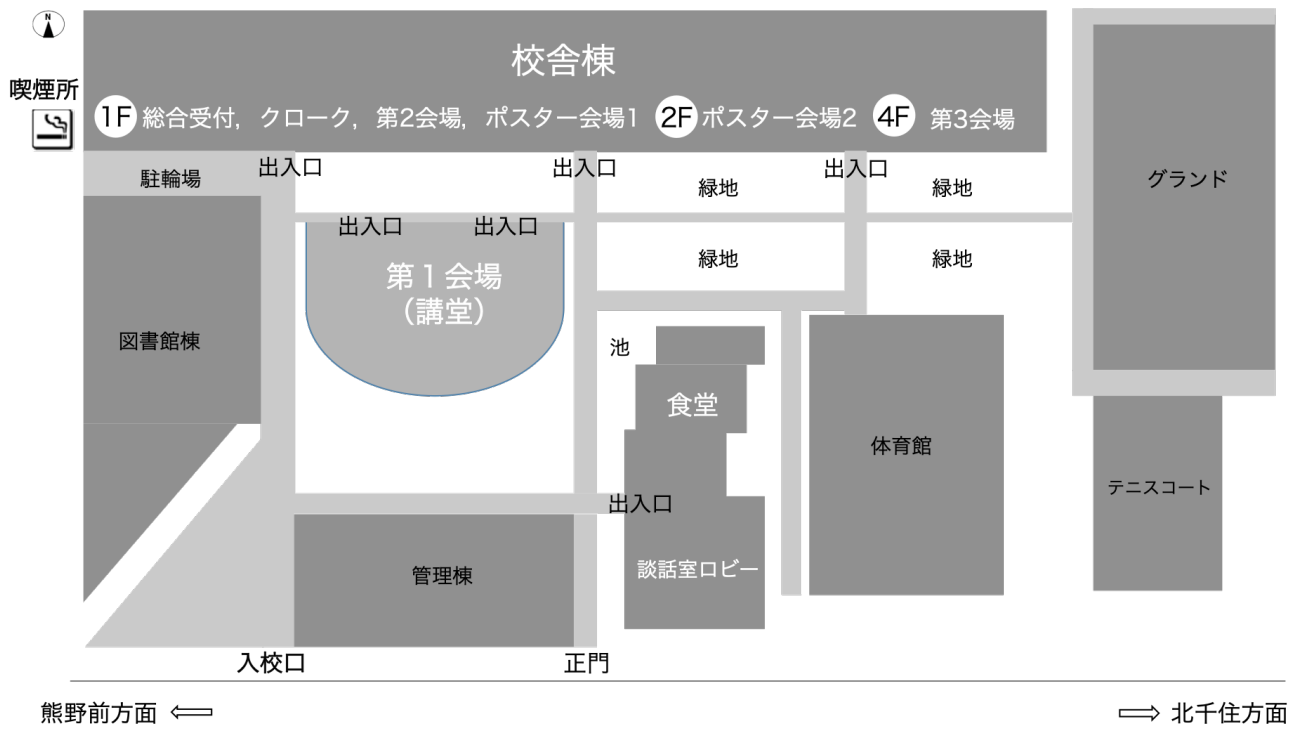

## 会場フロアのご案内

- ・総合受付 : 1F 大視聴覚室前ホール
- ・クローク : 1F 物理療法実習室
- ・第1会場 : 講堂
- ・第2会場 : 1F 大視聴覚室 (186)
- ・第3会場 : 4F 講義室15 (470)
- ・第4会場 : ポスター会場1 1F 講義室1 (182)  
ポスター会場2 2F 講義室3 (282)

## 校舎棟1F

## 校舎棟2F

## 校舎棟4F